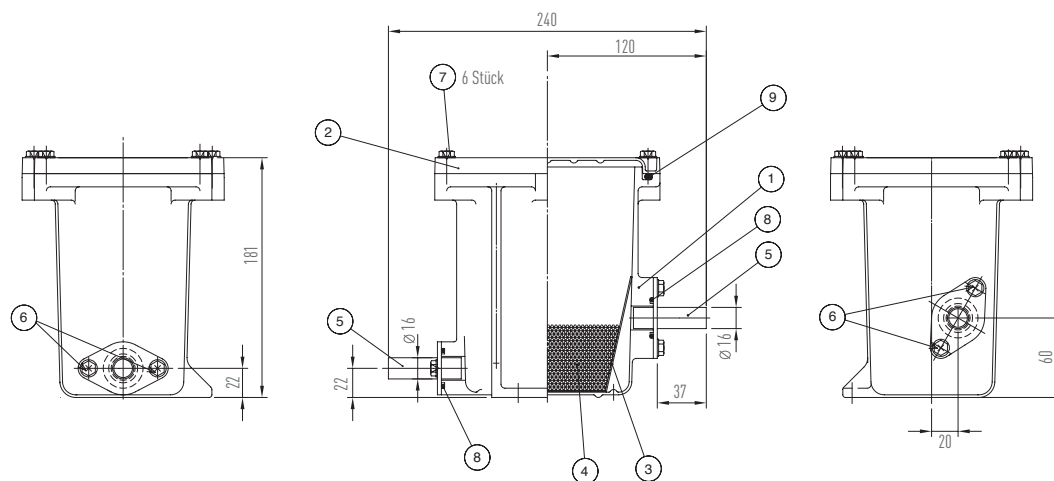

## ABGASROHRADAPTER / KONDENSATFILTER

HA850H / DFB19E

Der Abgasrohradapter verbindet ein Abgasrohrsystem mit der Gasmotorwärmepumpe, der externe Kondensatfilter neutralisiert das zusätzlich anfallende Abgaskondensat. Dieses ist separat abzuführen.

### Abgasrohradapter HA850H

Teil Nr.	Name	Anzahl
1	Adapter (für Verlängerungsrohr)	1
2	Schlauch (Verlängerung A)	1
3	Schlauch (Verlängerung B)	1
4	Schlauchschnelle Ø25 mm	1
5	Schlauchschnelle Ø80 mm	2
6	Abgasrohrmuffe (Adapter)	1
7	Abgasrohrstück (Verlängerung)	1

### Kondensatfilter DFB19E

Teil Nr.	Name	Anzahl
1	Gehäuse (Kondensatfilter)	1
2	Deckel (Kondensatfilter)	1
3	Pralplatte (Filtersteine)	1
4	Filtersteine (Kondensatfilter)	1
5	Rohrleitung (Kondensat)	2
6	Schraube (+ Bohrung 6 × 12)	4
7	Schraube (+ Bohrung 6 × 20)	6
8	O-Ring 1AG25	2
9	O-Ring 1AG150	1