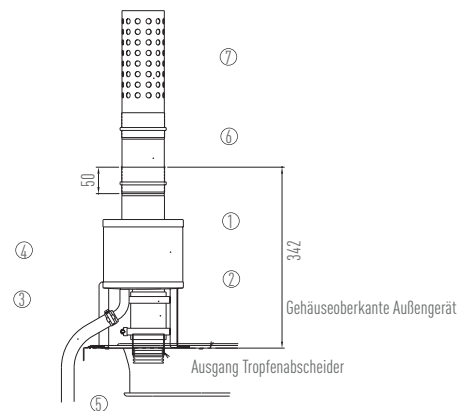

## ABGASROHRADAPTER / KONDENSATFILTER

HA850H / DFB19E

Der Abgasrohradapter verbindet ein Abgasrohrsystem mit der Gasmotorwärmepumpe, der externe Kondensatfilter neutralisiert das zusätzlich anfallende Abgaskondensat. Dieses ist separat abzuführen.

### Abgasrohradapter HA850H

Teil Nr.	Name	Anzahl
1	Adapter (für Verlängerungsrohr)	1
2	Schlauch (Verlängerung A)	1
3	Schlauch (Verlängerung B)	1
4	Schlauchschnelle Ø25 mm	1
5	Schlauchschnelle Ø80 mm	2
6	Abgasrohrmuffe (Adapter)	1
7	Abgasrohrstück (Verlängerung)	1

### Kondensatfilter DFB19E

Teil Nr.	Name	Anzahl
1	Gehäuse (Kondensatfilter)	1
2	Deckel (Kondensatfilter)	1
3	Pralplatte (Filtersteine)	1
4	Filtersteine (Kondensatfilter)	1
5	Rohrleitung (Kondensat)	2
6	Schraube (+ Bohrung 6 × 12)	4
7	Schraube (+ Bohrung 6 × 20)	6
8	O-Ring 1AG25	2
9	O-Ring 1AG150	1