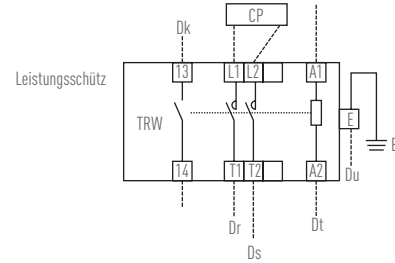

LEISTUNGSSCHÜTZ UMWÄLZPUMPE / MESSUMFORMER-ADAPTERSET

CT0710 J / CV0710 J

Das Leistungsschütz CT0710 J vereinfacht die Einbindung der externen Umwälzpumpe bei der Kompakt-Gasmotorwärmepumpe ECWP 710 J.

Lieferumfang	Bezeichnung	Details	Anzahl
1	Leistungsschalter	2-polig, 10 A	1
2	Überstromrelais	Nenn-Abschaltstrom 13 A (240 V)	1
3	Befestigungsmaterial	Montageplatte, Kabelbaum, Schrauben	1 Set