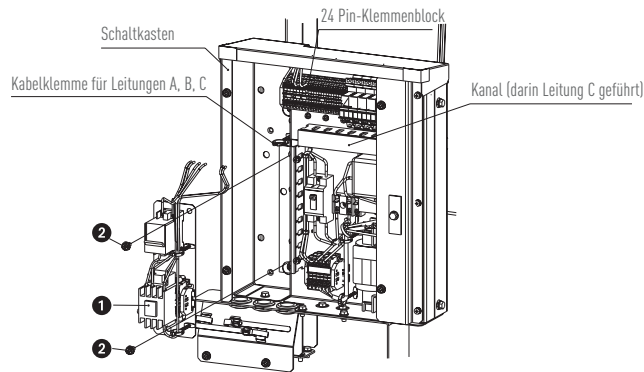

LEISTUNGSSCHÜTZ UMWÄLZPUMPE / MESSUMFORMER-ADAPTERSET

CT0710 J / CV0710 J

Das Leistungsschütz CT0710 J vereinfacht die Einbindung der externen Umwälzpumpe bei der Kompakt-Gasmotorwärmepumpe ECWP 710 J.

Lieferumfang	Bezeichnung	Details	Anzahl
1	Leistungsschalter	2-polig, 10 A	1
2	Überstromrelais	Nenn-Abschaltstrom 13 A (240 V)	1
3	Befestigungsmaterial	Montageplatte, Kabelbaum, Schrauben	1 Set