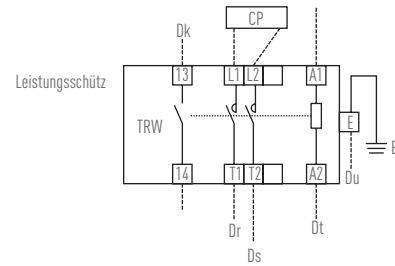

LEISTUNGSSCHÜTZ UMWÄLZPUMPE / MESSUMFORMER-ADAPTERSET

CT0710 J / CV0710 J

Das Leistungsschütz CT0710 J vereinfacht die Einbindung der externen Umwälzpumpe bei der Kompakt-Gasmotorwärmepumpe ECWP 710 J.

Lieferumfang	Bezeichnung	Details	Anzahl
1	Leistungsschalter	2-polig, 10 A	1
2	Überstromrelais	Nenn-Abschaltstrom 13 A (240 V)	1
3	Befestigungsmaterial	Montageplatte, Kabelbaum, Schrauben	1 Set