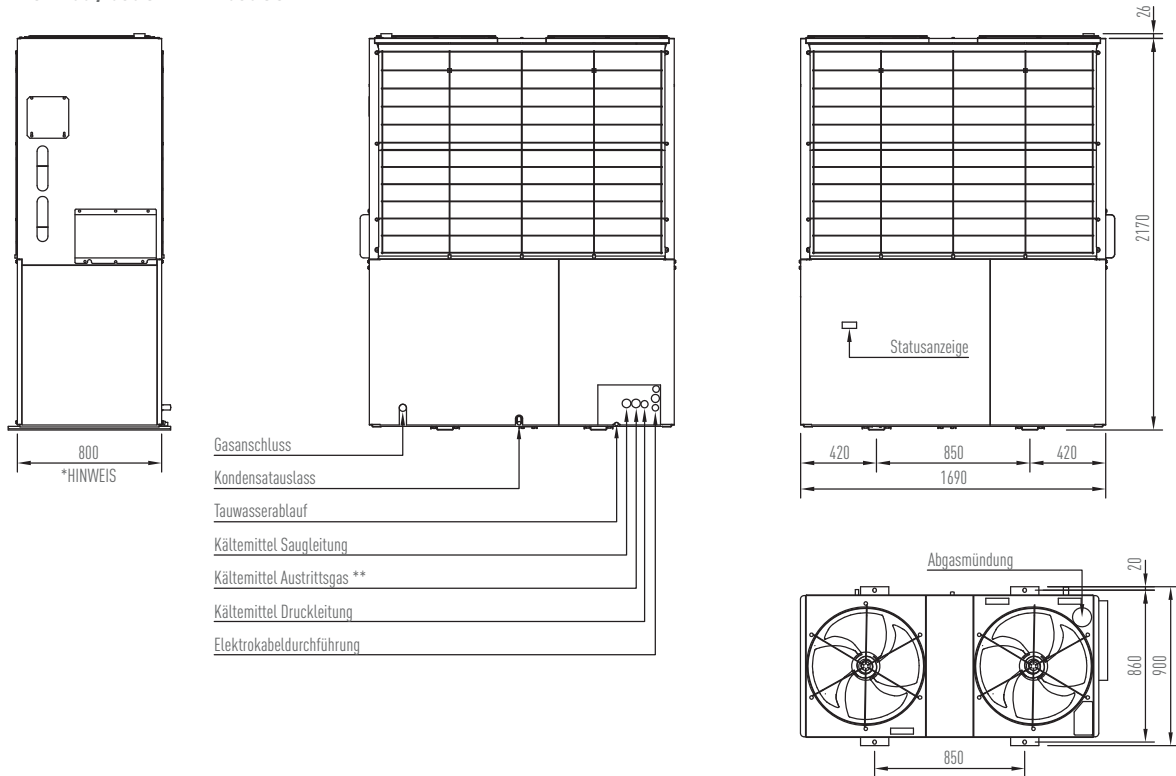

GASMOTORWÄRMEPUMPE

MASSZEICHNUNGEN

ENCP 450 / 560 J + EFZP 560 JC **

ENCP 710 / 850 J + EFZP 850 JC **